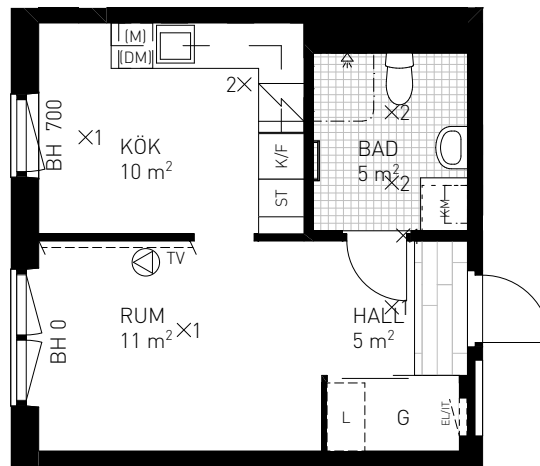

GENERELLT:

DET ÄR EJ TILLÅTET ATT BORRA I VÅTRUM OCH FASAD.

DUSCHBLANDARENS PLACERING: 900 mm ÖVER GOLV.

DUSCHPLATSEN ÄR UTRUSTAD MED DRAPERISKENA.

G	GARDEROB		VÄGGFÖRSTÄRKNING FÖR VÄGG-TV
L	LINNESKÅP		NATURSTEN
ST	STÅDSKÅP		KLINKER
K/F	KOMB. KYL/FRYS		×1. BELYSNINGSSUTTAG
K	KYL		×2. BELYSNINGSSARMATUR
F	FRYS		HANDDUKSTORK
HS	HÖGSKÅP		INFÄLLD EL/IT-CENTRAL
	SPIS		MULTIMEDIAUTTAG
DM	FÖRBERETT FÖR DISKMASKIN		KAPPHYLLA
TM	FÖRBERETT FÖR TVÄTTMASKIN		UNDERTAK/INKLÄDNAD (LÄGRE RH)
TT	FÖRBERETT FÖR TORKTUMLARE	RH	RUMSHÖJD 2550 mm OM EJ ANNAT ANGES
KM	FÖRBERETT FÖR KOMBIMASKIN	BH	BRÖSTNINGSHÖJD ANGES I mm
M	FÖRBERETT FÖR MIKROVÅGSUGN		

FÖRKLARINGAR

GENERELLT:

DET ÄR EJ TILLÅTET ATT BORRA I VÅTRUM OCH FASAD.
 DUSCHBLANDARENS PLACERING: 900 mm ÖVER GOLV.
 DUSCHPLATSEN ÄR UTRUSTAD MED DRAPERISKENA.

G	GARDEROB		VÄGGFÖRSTÄRKNING FÖR VÄGG-TV
L	LINNESKÅP		NATURSTEN
ST	STÅDSKÅP		KLINKER
K/F	KOMB. KYL/FRYS		×1. BELYSNINGSSUTTAG
K	KYL		×2. BELYSNINGSSARMATUR
F	FRYS		HANDDUKSTORK
HS	HÖGSKÅP		EL-IT INFÄLLD EL/IT-CENTRAL
	SPIS		MULTIMEDIAUTTAG
DM	FÖRBERETT FÖR DISKMASKIN		KAPPHYLLA
TM	FÖRBERETT FÖR TVÄTTMASKIN		UNDERTAK/INKLÄDNAD (LÄGRE RH)
TT	FÖRBERETT FÖR TORKTUMLARE	RH	RUMSHÖJD 2550 mm OM EJ ANNAT ANGES
KM	FÖRBERETT FÖR KOMBIMASKIN	BH	BRÖSTNINGSHÖJD ANGES I mm
M	FÖRBERETT FÖR MIKROVÅGSUGN		

FÖRKLARINGAR

GENERELLT:
 DET ÄR EJ TILLÅTET ATT BORRA I VÅTRUM OCH FASAD.
 DUSCHBLANDARENS PLACERING: 900 mm ÖVER GOLV.
 DUSCHPLATSEN ÄR UTRUSTAD MED DRAPERISKENA.

	GARDEROB		VÄGGFÖRSTÄRKNING FÖR VÄGG-TV
	LINNESKÅP		NATURSTEN
	STÅDSKÅP		KLINKER
	KOMB. KYL/FRYS		BELYSNINGSSUTTAG
	KYL		BELYSNINGSSARMATUR
	FRYS		HANDDUKSTÖRK
	HÖGSKÅP		INFÄLLD EL/IT-CENTRAL
	SPIS		MULTIMEDIAUTTAG
	FÖRBERETT FÖR DISKMASKIN		KAPPHYLLA
	FÖRBERETT FÖR TVÄTTMASKIN		UNDERTAK/INKLÄDNAD (LÄGRE RH)
	FÖRBERETT FÖR TORKTUMLARE		RUMSHÖJD 2550 mm OM EJ ANNAT ANGES
	FÖRBERETT FÖR KOMBIMASKIN		BRÖSTNINGSHÖJD ANGES I mm
	FÖRBERETT FÖR MIKROVÅGSUGN		