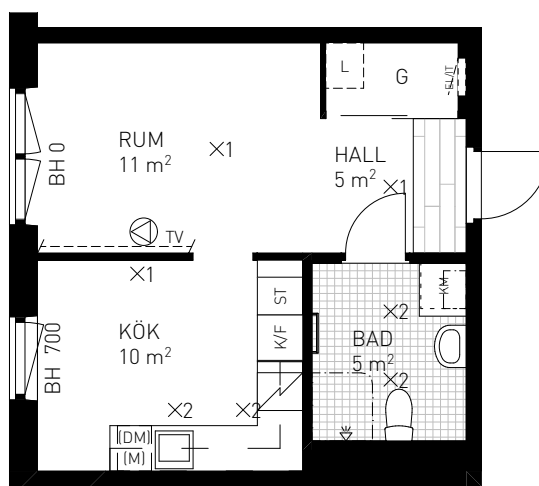

GENERELLT:

DET ÄR EJ TILLÅTET ATT BORRA I VÅTRUM OCH FASAD.

DUSCHBLANDARENS PLACERING: 900 mm ÖVER GOLV.

DUSCHPLATSEN ÄR UTRUSTAD MED DRAPERISKENA.

G	GARDEROB		VÄGGFÖRSTÄRKNING FÖR VÄGG-TV
L	LINNESKÅP		NATURSTEN
ST	STÅDSKÅP		KLINKER
K/F	KOMB. KYL/FRYS		×1. BELYSNINGSSUTTAG
K	KYL		×2. BELYSNINGSSARMATUR
F	FRYS		HANDDUKSTORK
HS	HÖGSKÅP		INFÄLLD EL/IT-CENTRAL
	SPIS		MULTIMEDIAUTTAG
DM	FÖRBERETT FÖR DISKMASKIN		KAPPHYLLA
TM	FÖRBERETT FÖR TVÄTTMASKIN		UNDERTAK/INKLÄDNAD (LÄGRE RH)
TT	FÖRBERETT FÖR TORKTUMLARE	RH	RUMSHÖJD 2550 mm OM EJ ANNAT ANGES
KM	FÖRBERETT FÖR KOMBIMASKIN	BH	BRÖSTNINGSHÖJD ANGES I mm
M	FÖRBERETT FÖR MIKROVÅGSUGN		

SKALA 1:100

SITUATIONSPLAN

Kv. MODELLÖREN

BOFAKTABLAD

1 RoK 32 KVM

GUSTAVSBERGS ALLÉ 14
 LGH 020 (1202) 2 TR
 GUSTAVSBERGS ALLÉ 14
 LGH 024 (1302) 3 TR
 GUSTAVSBERGS ALLÉ 16
 LGH 035 (1202) 2 TR
 GUSTAVSBERGS ALLÉ 16
 LGH 039 (1302) 3 TR

FÖRKLARINGAR

GENERELLT:

DET ÄR EJ TILLÅTET ATT BORRA I VÅTRUM OCH FASAD.
 DUSCHBLANDARENS PLACERING: 900 mm ÖVER GOLV.
 DUSCHPLATSEN ÄR UTRUSTAD MED DRAPERISKENA.

G	GARDEROB		VÄGGFÖRSTÄRKNING FÖR VÄGG-TV
L	LINNESKÅP		NATURSTEN
ST	STÅDSKÅP		KLINKER
K/F	KOMB. KYL/FRYS		×1. BELYSNINGSSUTTAG
K	KYL		×2. BELYSNINGSSARMATUR
F	FRYS		HANDDUKSTORK
HS	HÖGSKÅP		EL-IT INFÄLLD EL/IT-CENTRAL
	SPIS		MULTIMEDIAUTTAG
DM	FÖRBERETT FÖR DISKMASKIN		KAPPHYLLA
TM	FÖRBERETT FÖR TVÄTTMASKIN		UNDERTAK/INKLÄDNAD (LÄGRE RH)
TT	FÖRBERETT FÖR TORKTUMLARE	RH	RUMSHÖJD 2550 mm OM EJ ANNAT ANGES
KM	FÖRBERETT FÖR KOMBIMASKIN	BH	BRÖSTNINGSHÖJD ANGES I mm
M	FÖRBERETT FÖR MIKROVÅGSUGN		