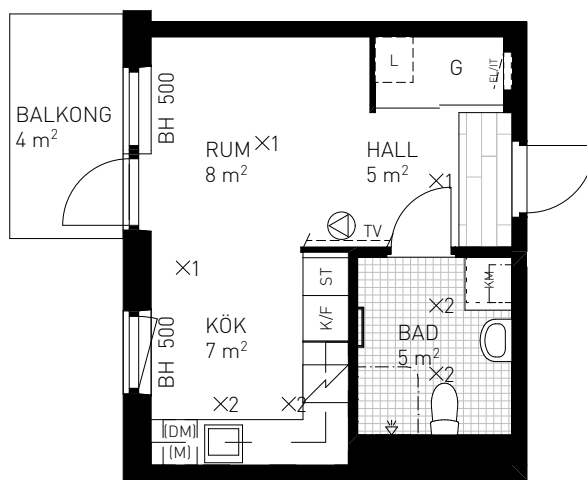

Kv. MODELLÖREN

BOFAKTABLAD

1 RoK 26 KVM

GUSTAVSBERGS ALLÉ 14

LGH 017 (1102) 1 TR

GUSTAVSBERGS ALLÉ 16

LGH 032 (1102) 1 TR

FÖRKLARINGAR

GENERELLT:

DET ÄR EJ TILLÅTET ATT BORRA I VÅTRUM OCH FASAD.

DUSCHBLANDARENS PLACERING: 900 mm ÖVER GOLV.

DUSCHPLATSEN ÄR UTRUSTAD MED DRAPERISKENA.

G	GARDEROB		VÄGGFÖRSTÄRKNING FÖR VÄGG-TV
L	LINNESKÅP		NATURSTEN
ST	STÅDSKÅP		KLINKER
K/F	KOMB. KYL/FRYS		×1. BELYSNINGSSUTTAG
K	KYL		×2. BELYSNINGSSARMATUR
F	FRYS		HANDDUKSTORK
HS	HÖGSKÅP		INFÄLLD EL/IT-CENTRAL
	SPIS		MULTIMEDIAUTTAG
DM	FÖRBERETT FÖR DISKMASKIN		KAPPHYLLA
TM	FÖRBERETT FÖR TVÄTTMASKIN		UNDERTAK/INKLÄDNAD (LÄGRE RH)
TT	FÖRBERETT FÖR TORKTUMLARE	RH	RUMSHÖJD 2550 mm OM EJ ANNAT ANGES
KM	FÖRBERETT FÖR KOMBIMASKIN	BH	BRÖSTNINGSHÖJD ANGES I mm
M	FÖRBERETT FÖR MIKROVÅGSUGN		

FÖRKLARINGAR

GENERELLT:

DET ÄR EJ TILLÅTET ATT BORRA I VÅTRUM OCH FASAD.
 DUSCHBLANDARENS PLACERING: 900 mm ÖVER GOLV.
 DUSCHPLATSEN ÄR UTRUSTAD MED DRAPERISKENA.

G	GARDEROB		VÄGGFÖRSTÄRKNING FÖR VÄGG-TV
L	LINNESKÅP		NATURSTEN
ST	STÅDSKÅP		KLINKER
K/F	KOMB. KYL/FRYS		×1. BELYSNINGSSUTTAG
K	KYL		×2. BELYSNINGSSARMATUR
F	FRYS		HANDDUKSTORK
HS	HÖGSKÅP		EL-IT INFÄLLD EL/IT-CENTRAL
	SPIS		MULTIMEDIAUTTAG
DM	FÖRBERETT FÖR DISKMASKIN		KAPPHYLLA
TM	FÖRBERETT FÖR TVÄTTMASKIN		UNDERTAK/INKLÄDNAD (LÄGRE RH)
TT	FÖRBERETT FÖR TORKTUMLARE	RH	RUMSHÖJD 2550 mm OM EJ ANNAT ANGES
KM	FÖRBERETT FÖR KOMBIMASKIN	BH	BRÖSTNINGSHÖJD ANGES I mm
M	FÖRBERETT FÖR MIKROVÅGSUGN		

SKALA 1:100

SITUATIONSPLAN