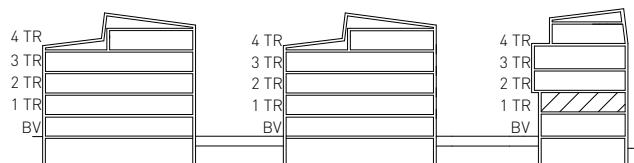

SITUATIONSPLAN