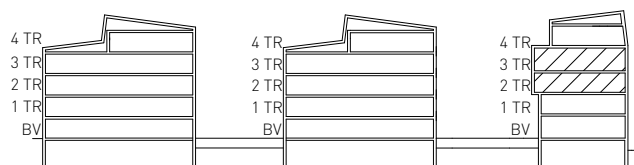

SITUATIONSPLAN