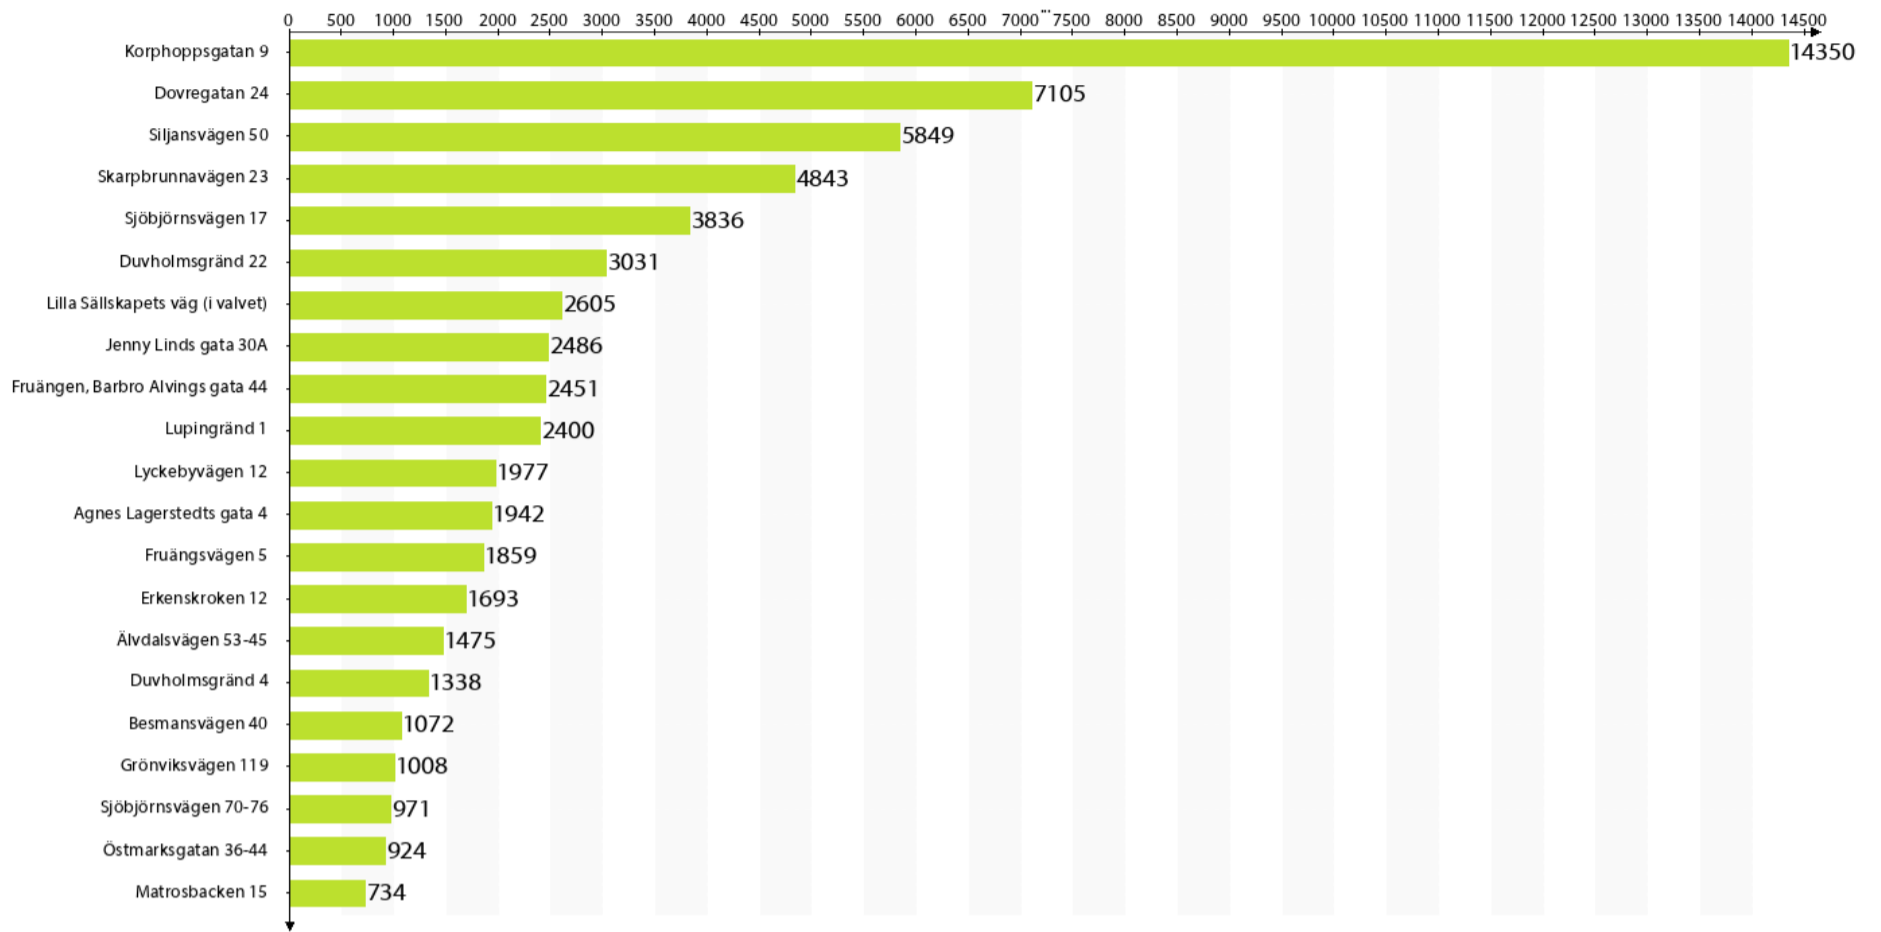

totalvikt: 63 949 kg

(graf nr : 1 av 1)

Sammanställning 2024-01-01 - 2024-12-31

SKB

[visa antal säckar och kg](#) [visa enbart antal kg](#)

Ställplats	Kg
Korphoppsgatan 9	14350 kg
Dovregatan 24	7105 kg
Siljansvägen 50	5849 kg
Skarpbrunnsvägen 23	4843 kg
Sjöbjörnsvägen 17	3836 kg
Duvholmsgränd 22	3031 kg
Lilla Sällskapetets väg (i valvet)	2605 kg
Jenny Linds gata 30A	2486 kg
Fruängen, Barbro Alvings gata 44	2451 kg
Lupingränd 1	2400 kg
Lyckebyvägen 12	1977 kg
Agnes Lagerstedts gata 4	1942 kg
Fruängsvägen 5	1859 kg
Erkens Kroken 12	1693 kg
Älvdalsvägen 53-45	1475 kg
Duvholmsgränd 4	1338 kg
Besmansvägen 40	1072 kg
Grönviksvägen 119	1008 kg
Sjöbjörnsvägen 70-76	971 kg
Östmarksgatan 36-44	924 kg
Matrosbacken 15	734 kg
Totaler perioden	63949 kg

Sammanställning jämförelseperiod 2023-01-01 - 2023-12-31

SKB

Ställplats	Kg
Siljansvägen 50	4577 kg
Korphoppsgatan 9	7305 kg
Dovregatan 24	6036 kg
Skarpbrunnsvägen 23	4440 kg
Grönviksvägen 119	1154 kg
Sjöbjörnsvägen 17	2995 kg
Sjöbjörnsvägen 70-76	687 kg
Agnes Lagerstedts gata 4	1240 kg
Jenny Linds gata 30A	2272 kg
Fruängen, Barbro Alvings gata 44	1165 kg
Älvdalsvägen 53-45	1648 kg

Ställplats	Kg
Östmarksgatan 36-44	830 kg
Fruängsvägen 5	1871 kg
Lilla Sällskapetets väg (i valvet)	1328 kg
Lupingränd 1	2214 kg
Duvholmsgränd 4	970 kg
Duvholmsgränd 22	2306 kg
Erkens Kroken 12	1101 kg
Lyckebyvägen 12	1179 kg
Besmansvägen 40	774 kg
Matrosbacken 15	392 kg
Totaler jämförelseperioden	46484 kg